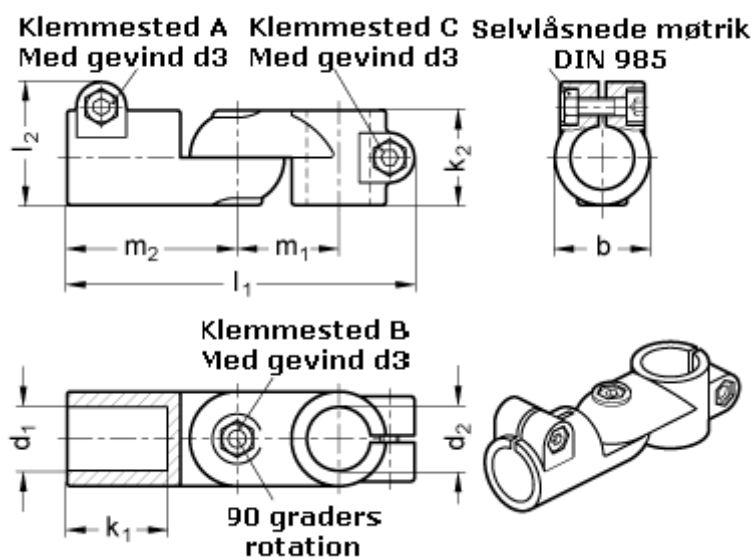

Varenummer: 20284B48B45S2BL
Beskrivelse: E+G laskeforbindelse
GN284-B48-B45-S-2-BL

Mål

b = 65	m1 = 70
d1 = B48	m2 = 115
d2 = B45	
d3 = M10	
k1 = 74.0	
k2 = 65	
l1 = 230	
l2 = 77.5	